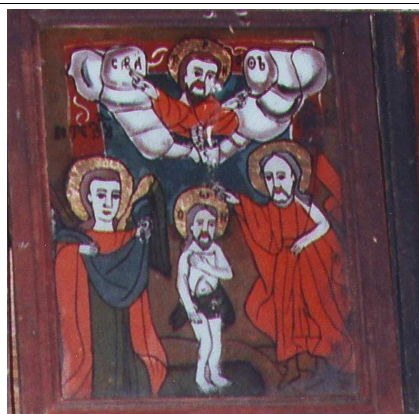

Dimensiunile: 27,5 x 22 cm

Nr. inventar: -

Mod dispariție: furate Data dispariției: 08-20.08.2011

Nr. adresă: 4148/1/03.11.2011 MCPN

220. Deținător: **Biserica "Sf. Arhangheli" - URIȘIU DE JOS**

Județ: Mureș
Localitate: Urișiu de Jos
Comuna: Chiheru de Jos

Categorie: Pictură

Tip categorial: Icoană pe sticlă

Tip specific / Titlu: Nașterea Precestei