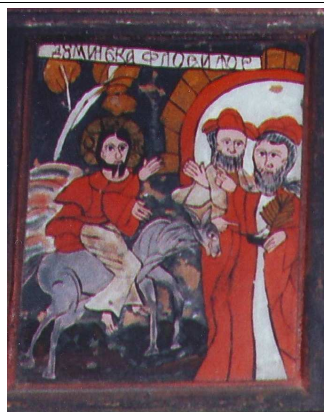

Categorie: Pictură

Tip categorial: Icoană pe sticlă

Tip specific / Titlu: Intrarea în Ierusalim (Floriile)

Dimensiunile: 27,5 x 22 cm

Nr. inventar: -

Mod dispariție: furate Data dispariției: 08-20.08.2011

Nr. adresă: 4148/1/03.11.2011 MCPN