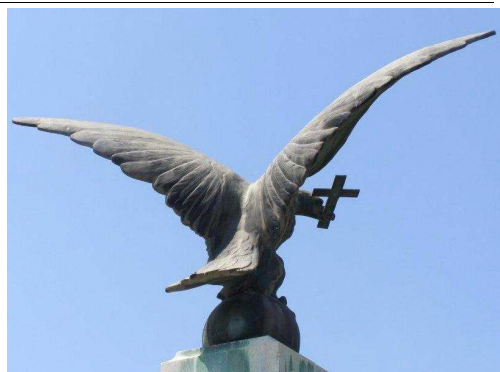

117. Deținător: **Monument de for public - LICURICI**
Județ: GORJ
Localitate: Berlești