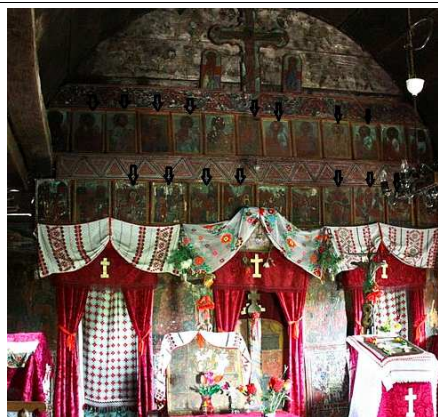

365. Deținător: **Biserica "Cuvioasa Paraschiva" - SÂNCULEȘTI**
Județ: Vâlcea
Localitate: Olteanca, cătun Sânculești
Comuna: Glăvile

Categorie: Icoane

Tip categorial: Icoană pe lemn

Tip specific / Titlu: Sfinții Apostoli și diferite scene biblice