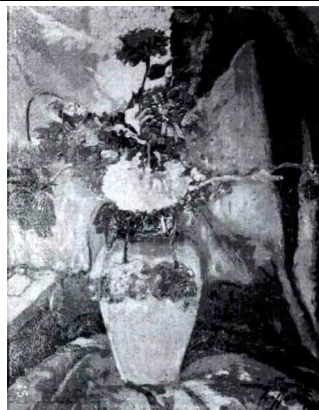

Autor emitent: Ziefer Șandor

Datare: 1945

Descriere: Vază albastră cu patru trandafiri roșii, cu margini roz. Semnat: Ziefer Șandor - 1944

Dimensiunile: 35x35 cm

Nr. inventar: -

Mod dispariție: furat   Data dispariției: 10.07.2006

Nr. adresă: Nr. 3.055/21.07.2006 (MCC), 82.146/6/12.07.2006 (MAI, IPJ Maramureș)

---

192. Deținător: **Persoană fizică - BAI A MARE**

Județ: Maramureș

Localitate: Baia Mare

Adresa: str. 22 Decembrie nr. 10

Cod poștal: 430314

Categorie: Pictură

Tip categorial: Pictură

Tip specific / Titlu: Două nuduri de femei

Autor emitent: Nagy Oskar

Descriere: Cele două femei stau pe ridicatura unui deal, privesc în zare, semnat MUND în dreapta jos cu litere de tipar culoarea neagră

Dimensiunile: 35x42 cm

Nr. inventar: -

Mod dispariție: furat   Data dispariției: 10.07.2006

Nr. adresă: Nr. 3.055/21.07.2006 (MCC), 82.146/6/12.07.2006 (MAI, IPJ Maramureș)

---

193. Deținător: **Persoană fizică - BAI A MARE**

Județ: Maramureș

Localitate: Baia Mare

Adresa: str. 22 Decembrie nr. 10

Cod poștal: 430314

Categorie: Pictură

Tip categorial: Pictură

Tip specific / Titlu: Vază cu crizanteme colorate

Autor emitent: Ziefer Șandor

Datare: 1947

Descriere: Semnat: Ziefer Șandor - 1947

Dimensiunile: 54x59 cm

Nr. inventar: -

Mod dispariție: furat   Data dispariției: 10.07.2006

Nr. adresă: Nr. 3.055/21.07.2006 (MCC), 82.146/6/12.07.2006 (MAI, IPJ Maramureș)