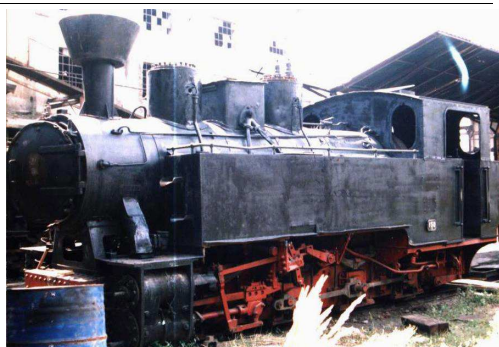

Tip categorial: **Locomotivă**

Descriere: cu ardere mixtă cărbune-lemn și frână de mână la tender, construită în anul 1985 la I.U.P.S Reghin pentru Căile Forestiere din România. Caracteristici: ecartament de 760 mm; L = 5,96 m-7,11 m; V = 30-40 km/oră; Gr = 24,8 –46