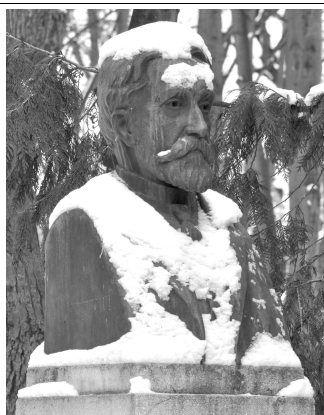

Categorie: Artă monumentală

Tip categorial: Statuie

Tip specific / Titlu: Ciprian Porumbescu

Datare: 1934

Descriere: (cod LMI IS-III-m-B-04295); dimensiuni aproximative: 70 x 50 x 70 cm, greutate de 75 kg.

Nr. inventar: -

Mod dispariție: furate

Nr. adresă: IGPR nr. 1288023/S3/AM/11.03.2013

178. Deținător: **Primăria - IAȘI**

Județ: Iași

Localitate: Iași