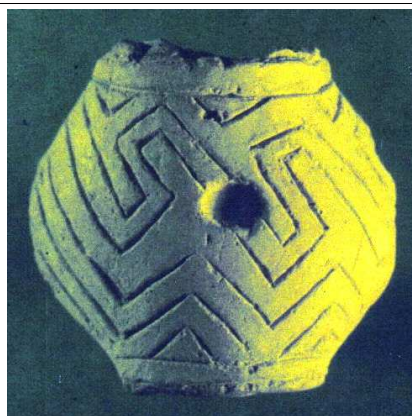

Adresa: Str. Progresului nr. 4
Cod poștal: 910079
Categorie: Plastică
Tip categorial: **Statuetă**
Tip specific / Titlu: Statuetă antropomorfă

Material/tehnică: lut, tehnica de ornamentare este incizia și excizia

Nr. inventar: -

Mod dispariție: furate
Nr. adresă: Nr. 3.479/2/23.06.2008 (MCC); 11.348/19.06. 2008 (IGP)

96. Deținător: **Muzeul Dunării de Jos - CĂLĂRAȘI**
Județ: Călărași
Localitate: Călărași