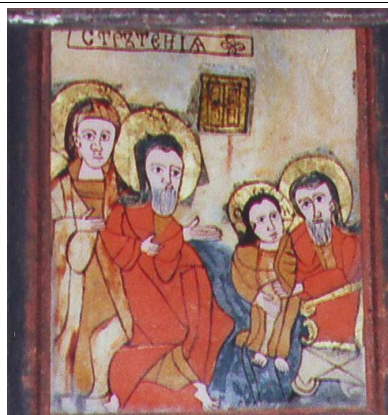

224. Deținător: **Biserica "Sf. Arhangheli" - URIȘIU DE JOS**

Județ: Mureș
Localitate: Urișiu de Jos
Comuna: Chiheru de Jos

Categorie: Pictură
Tip categorial: Icoană pe sticlă
Tip specific / Titlu: Stretenia

Dimensiunile: 27,5 x 22 cm
Nr. inventar: -
Mod dispariție: furate Data dispariției: 08-20.08.2011
Nr. adresă: 4148/1/03.11.2011 MCPN

225. Deținător: **Biserica "Sf. Arhangheli" - URIȘIU DE JOS**

Județ: Mureș
Localitate: Urișiu de Jos
Comuna: Chiheru de Jos

Categorie: Pictură
Tip categorial: Icoană pe sticlă
Tip specific / Titlu: Maria cu Pruncul