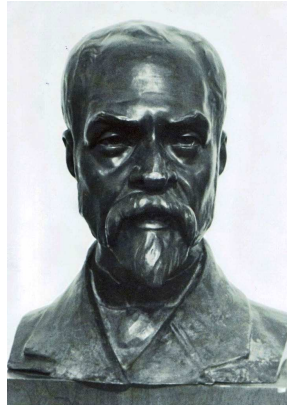

Tip specific / Titlu: Alexandru Davila

Autor emitent: Oscar Spathe

Material/tehnică: bronz; sculptat

Descriere: Culoare maro.

Nr. inventar: 129/5509

Mod dispariție: furate

Nr. adresă: Nr. 8.332 /27.03.2008 (IGP); ... /2/31.03.2008 (MCC, e-mail)