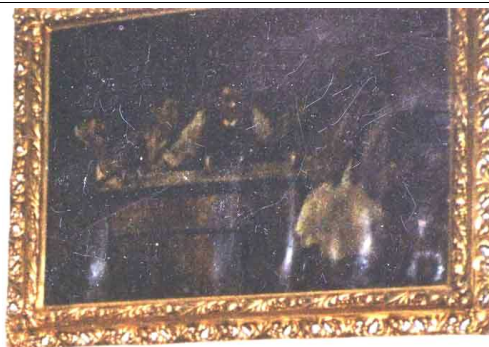

85. Deținător: **Persoană fizică - BUCUREȘTI**
Județ: București
Localitate: București, sector 1

Categorie: Pictură
Tip categorial: **Pictură**
Tip specific / Titlu: Grup de maghiari la masă

Material/tehnica: ulei pe carton
Descriere: Reprezentând un grup de maghiari la masă, sunt patru personaje din care: doi bărbați și un adolescent la masa, precum și un copil poziționat în fața mesei.
Dimensiunile: 69x98 cm (fără ramă)
Nr. inventar: -
Mod dispariție: furate
Nr. adresă: Nr. 8.580/ 25.04.2008 (IGP)

86. Deținător: **Persoană fizică - BUCUREȘTI**
Județ: București
Localitate: București, sector 1