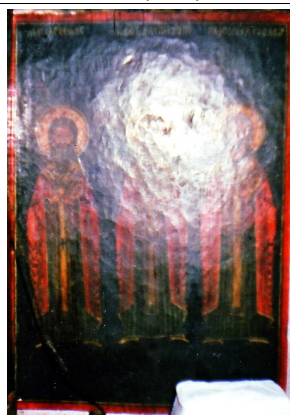

Datare: 1833

Material/tehnică: Pictură pe lemn

Dimensiunile: 75x51 cm

Nr. inventar: -

Mod dispariție: furate

Nr. adresă: Nr. 2.041/02.06.2008 (MCC), 10.268/26.05.2008 (IGP)

208. Deținător: **Biserica Ortodoxă - TURTABA**