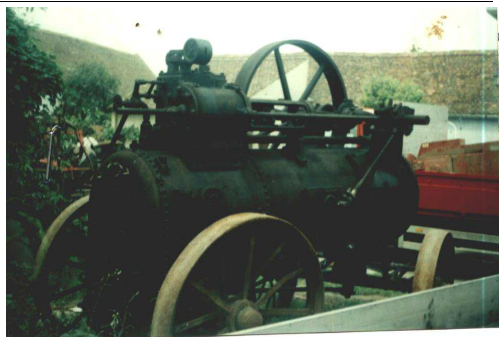

Nr. inventar: -

Mod dispariție: furate Data dispariției: 04.04.2011

Nr. adresă: MCPN

4. Deținător: **Deținător necunoscut**

Tip categorial: **Locomotivă**

Descriere: cu ardere mixtă păcură-cărbune, frână automată tip Westinghouse, distribuție tip Heusinger și frână de mână la tender, face parte dintr-o serie de șapte locomotive construite în anul 1908 la Uzinele Floridsdorf Wiena. Caracteristici: ecartament 1435 mm, diametrul roților cuplate motoare = 1050 mm, număr cilindrii = 4, diametrul cilindrului (exterior/interior) = 500/420 mm, L = 11,38 m; V = 40 km/oră; Gr = 71,3 tone; timbru cazanului = 12 kgf/cmp și 12 km/ora cu cremalieră; forța de tracțiune = 9.300 kgf. A fost exportată ilicit în Slovacia.

Nr. inventar: -

Nr. adresă: Nr. 2288/29.07.2009 (MCCPN)

5. Deținător: **Deținător necunoscut**

Tip categorial: **Locomotivă**

Descriere: Locomotivă cu ardere mixtă păcură-cărbune, frână automată tip Westinghouse, distribuție tip Heusinger și frână de mână la tender, face parte dintr-o serie de șapte locomotive construite în anul 1908 la Uzinele Floridsdorf Wiene. Caracteristici: ecartament 1435 mm, diametrul roților cuplate motoare = 1050.
A fost exportată ilicit în Slovacia.

Nr. inventar: -

Nr. adresă: Nr. 2288/29.07.2009 (MCCPN)

6. **Deținător:** **Deținător necunoscut**

Tip categorial: **Locomobil**

Descriere: fabricat în Anglia între anii 1910-1920, face parte din categoria celor de clasă medie, de 12CP.
Este o mașină cu aburi, de forță, deplasabilă pe roți, alcătuită dintr-un generator de abur și un motor care servește la punerea în mișcare a altor mașini agricole.
A fost exportat ilicit în Germania.