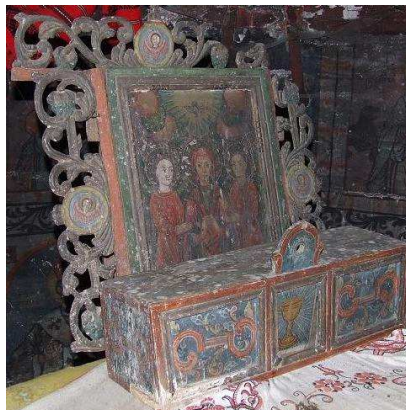

Material/tehnică: icoană pe lemn
Descriere: Icoană pictată pe lemn, denumită "Buna Vestire" cu o ramă ornamentală din

lemn.
Dimensiunile: 55 x 41 cm
Nr. inventar: -
Mod dispariție: furate Data dispariției: 01-25.12.2011
Nr. adresă: Nr. 225/1/23.01.2012 MCPN