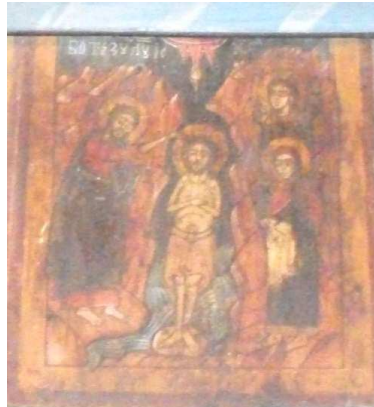

Categorie: Artă cu funcție de cult

Tip categorial: Icoană împărătească

Tip specific / Titlu: Botezul Domnului

Datare: 1812-1814

Material/tehnică: pictură pe lemn

Descriere: Icoană făcând parte din registrul praznicelor împărătești, lucrată în stil bizantin și redând Botezul Domnului. Isus este reprezentat în apa Iordanului, purtând veșminte de culoare albă doar în partea inferioară a corpului. Fundalul este de culoare albastru închis spre verde iar chenarul este galben cu roșu la exterior.

Dimensiunile: 70 x 50 x 30 cm

Nr. inventar: -

Mod dispariție: furate Data dispariției: 08-17.09.2012

Nr. adresă: MAI-IGPR nr. 38010/S4/AM/21.09.2012