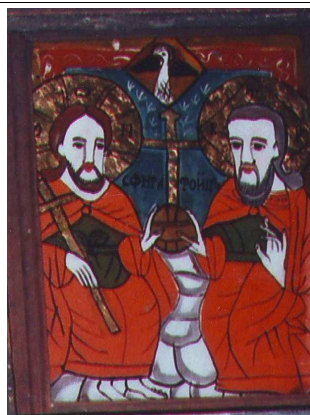

215. Deținător: **Biserica "Sf. Arhangheli" - URIȘIU DE JOS**

Județ: Mureș
Localitate: Urișiu de Jos
Comuna: Chiheru de Jos

Categorie: Pictură
Tip categorial: Icoană pe sticlă
Tip specific / Titlu: Sfânta Treime

Dimensiunile: 27,5 x 22 cm
Nr. inventar: -
Mod dispariție: furate Data dispariției: 08-20.08.2011
Nr. adresă: 4148/1/03.11.2011 MCPN

216. Deținător: **Biserica "Sf. Arhangheli" - URIȘIU DE JOS**

Județ: Mureș
Localitate: Urișiu de Jos
Comuna: Chiheru de Jos

Categorie: Pictură
Tip categorial: Icoană pe sticlă
Tip specific / Titlu: Nașterea Maicii Domnului