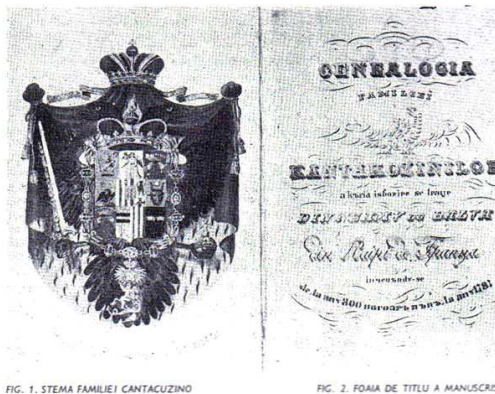

Adresa: Str. Progresului nr. 4
Cod poștal: 910079
Categorie: Carte veche
Tip categorial: **Manuscris**
Tip specific / Titlu: Genealogia familiei Cantacuzino de la 800 la 1787

FIG. 1. STEMA FAMILIEI CANTACUZINO

FIG. 2. FOAIA DE TITLU A MANUSCRISULUI

Material/tehnică: realizat în tuș, legat într-un carton, cu hârtie purpurie și încrustații aurii
Descriere: Realizat în tuș, legat într-un carton, cu hârtie purpurie și încrustații aurii, hârtie cerată cu stema Cantacuzinilor în culori

Nr. inventar: -

Stare conservare: mediocră