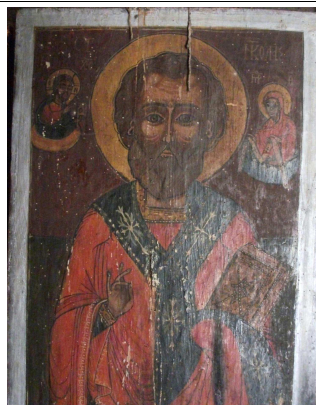

Categorie: Artă cu funcție de cult

Tip categorial: Icoană împărătească

Tip specific / Titlu: Sf. Nicolae

Datare: 1812-1814

Material/tehnică: pictură pe lemn

Descriere: Icoană împărătească pictată pe lemn, în stil bizantin, reprezentându-l pe Sf. Nicolae. Acesta este redat în postura de arhieru, purtând veșminte de culoare roșie și binecuvântând cu mâna dreaptă iar în stînga avînd o Evangheliie. Este îmbrăcat în veșminte militare de culoare verde și galben peste care poartă o mantie de culoare roșie. În dreptul chipului său, în partea stîngă este reprezentată Maica Domnului iar în dreapta, Mîntuitorul. De asemenea, în partea superioară a chipului se observă o fisură longitudinală în stratul de pictură și blat, iar în partea stîngă, pornind de la Evangheliie și până la baza icoanei este o urmă longitudinală de arsură de cca 2-3 cm grosime. Fundalul este de culoare roșu-cărămiziu iar rama icoanei este argintie, culoare ce a fost adăugată recent.

Dimensiunile: 70 x 50 x 30 cm

Nr. inventar: -

Mod dispariție: furate Data dispariției: 08-17.09.2012

Nr. adresă: MAI-IGPR nr. 38010/S4/AM/21.09.2012